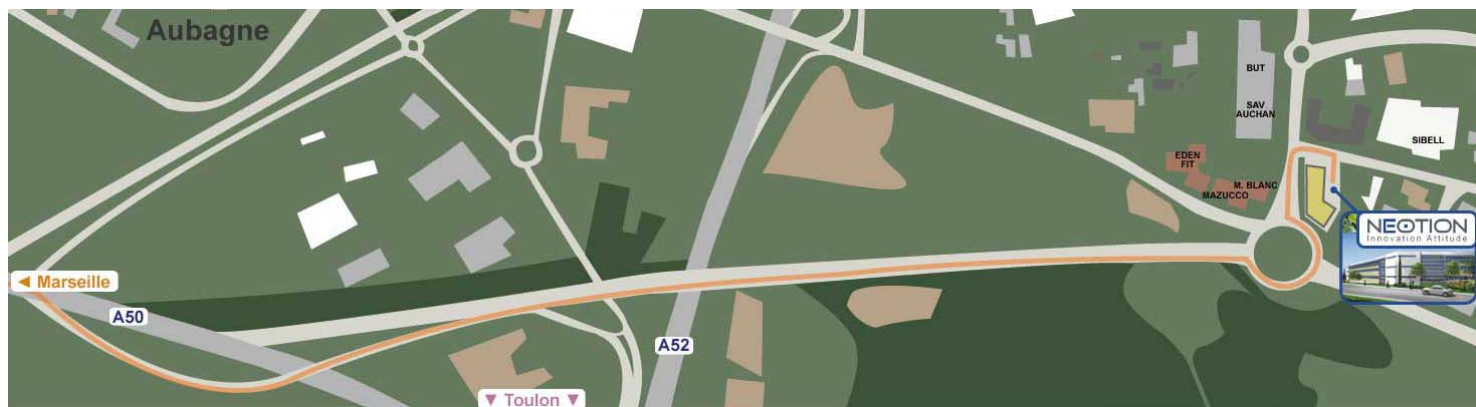

Marseille → NEOTION

À partir de Toulon

Prendre l'autoroute A50 en direction de Marseille, Aix en Provence, Aubagne
Péage de Bandol Continuez sur A50
Péage de La Ciotat, suivre la route sur 10km
Suivre la direction (voie de droite) d'Aubagne, Gémenos, Aix en Provence, Lyon
Continuez sur A52 sur 800m et prendre la sortie n°35 direction Aubagne, Gémenos, ZI les Paluds
Suivre la direction Gémenos, ZI les Paluds (1^{ère} à droite)
Entrez dans Aubagne direction ZI les Paluds, Agora, Cuges-les-Pins continuez sur 1km
Au rond point prendre la 4^{ème} sortie (à gauche) et continuez sur Av des Caniers sur 100m
Tournez à droite Avenue du Marin Blanc
1^{ère} à droite : NEOTION Immeuble Optimum, entrée B

Toulon → NEOTION

À partir d'Aix en Provence/Lyon

Prendre l'autoroute A8/E80 en direction d'Aubagne, Toulon

Péage de La Barque suivre Pas de Trets, Aubagne, Toulon

Continuez sur A52

Péage Pont-de-l'Étoile suivre Aubagne-Est, Aubagne-Les Passons, ZI les Paluds, Toulon

Prendre la Sortie n°35

Continuez tout droit sur 2.5 km

Au rond-point prendre la 3^{ème} sortie (à gauche) sur D2/Route de Gémenos

Au rond-point prendre la 1^{ère} sortie (à droite) sur Chemin de l'Avelanède

Prendre tout droit au deux ronds-points suivants sur 2 km

Au croisement prendre à gauche D8N

Au rond point prendre la 4^{ème} sortie (à gauche) et continuez sur Avenue des Caniers sur 100m

Tournez à droite Avenue du Marin Blanc