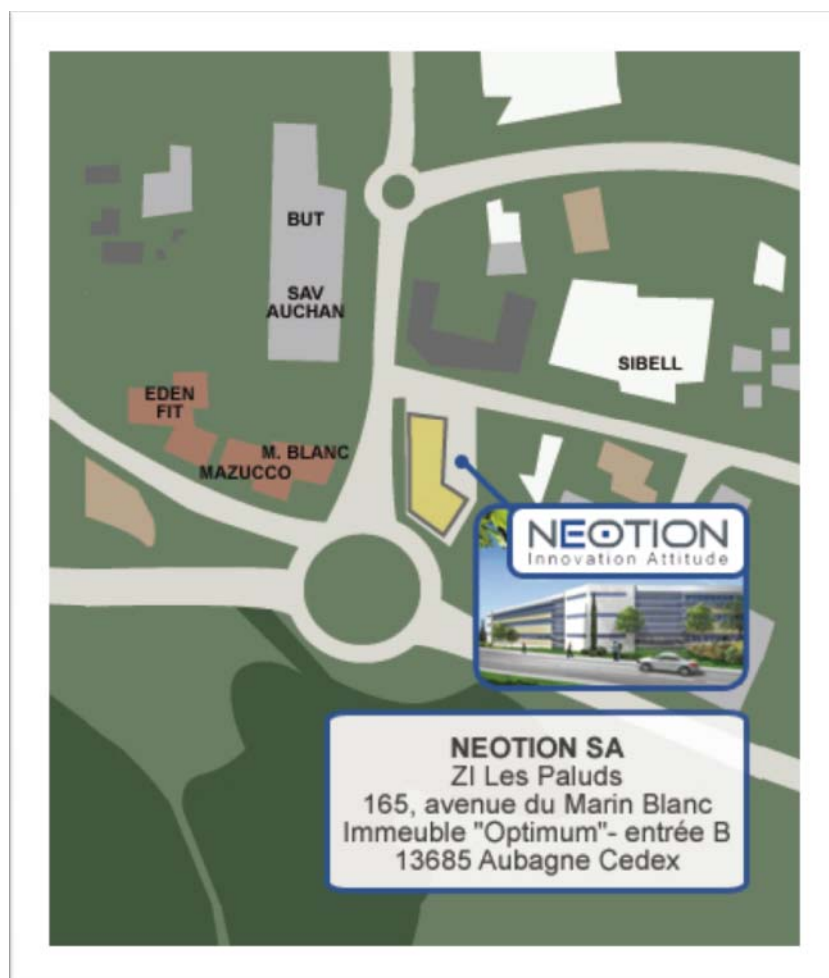

PLAN D'ACCÈS

Tel : +33 (0)4 42 98 07 70

Fax : +33 (0)4 42 98 07 71

Coordonnées GPS :

Latitude : 43°17'6.83"N

Longitude : 5°35'.28"E

À partir de l'aéroport Marseille - Provence

En sortant de l'aéroport, suivre la D9 en direction d'Aix-en-Provence Marseille
Puis emprunter la N 113 en direction de Marseille Les Pennes Mirabeau
Prendre l'A7 en direction de Marseille Centre, puis prendre l'autoroute A50 en direction d'Aubagne, Toulon, Menpenti
Tunnel Prado Carénage : Suivre la direction Aubagne-Sud, Toulon
Continuez sur A502 en direction de Toulon, ZI les Paluds sur 2km
Au rond-point prendre la 3^{ème} sortie et continuez sur Avenue des Caniers sur 100m
Tournez à droite Avenue du Marin Blanc
1^{ère} à droite : NEOTION Immeuble Optimum, entrée

Marseille → NEOTION

À partir de Toulon

Prendre l'autoroute A50 en direction de Marseille, Aix en Provence, Aubagne
Péage de Bandol Continuez sur A50
Péage de La Ciotat, suivre la route sur 10km
Suivre la direction (voie de droite) d'Aubagne, Gémenos, Aix en Provence, Lyon
Continuez sur A52 sur 800m et prendre la sortie n°35 direction Aubagne, Gémenos, ZI les Paluds
Suivre la direction Gémenos, ZI les Paluds (1^{ère} à droite)
Entrez dans Aubagne direction ZI les Paluds, Agora, Cuges-les-Pins continuez sur 1km
Au rond point prendre la 4^{ème} sortie (à gauche) et continuez sur Av des Caniers sur 100m
Tournez à droite Avenue du Marin Blanc
1^{ère} à droite : NEOTION Immeuble Optimum, entrée B

Prendre la Sortie n°35

Continuez tout droit sur 2.5 km

Au rond-point prendre la 3^{ème} sortie (à gauche) sur D2/Route de Gémenos

Au rond-point prendre la 1^{ère} sortie (à droite) sur Chemin de l'Avelanède

Prendre tout droit au deux ronds-points suivants sur 2 km

Au croisement prendre à gauche D8N

Au rond point prendre la 4^{ème} sortie (à gauche) et continuez sur Avenue des Caniers sur 100m

Tournez à droite Avenue du Marin Blanc